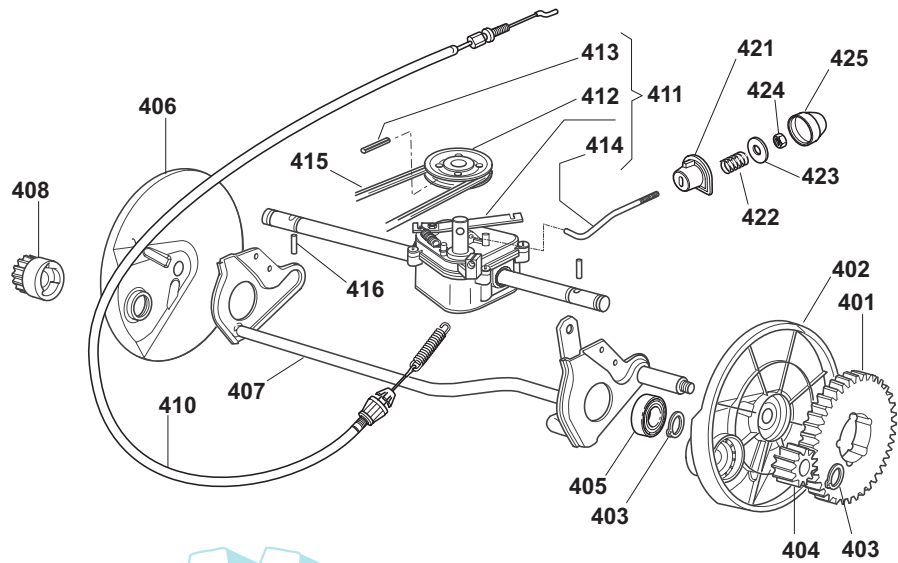

B099A

Ausgabe Issue		Bild Nr Picture No		CMI 50 BA- CMI 51 BA CHASSIE HOLM		CMI 50 BA- CMI 51 BA CHASSIS HANDLE		Seite Page	
2007- 1		B099A						22	
Pos. Fig.	Anzahl/Quantity			Artikel Nr. Part No	Bezeichnung	Description	Satz Kit	Anmerkung Notes	
	50BA	51BA							
1	0/1	0/1		12691800/0	Schraube	Screw			
1	3/2	3/2		12793701/0	Schraube	Screw			
2	0/1	0/1		12155000/0	Mutter	Nut			
2	3/2	3/2		12293201/0	Mutter	Nut			
3	1	1		12727791/0	Schraube	Screw			
4	1	1		22060190/0	Riemenschutz	Belt protection			
5	4	4		12731350/0	Schraube	Screw			
6	2	2		22545152/0	Platte	Plate			
10	1	1		22450420/1	Feder- links	Spring- LH			
11	1	1		22517906/1	Achse	Pivot shaft			
12	1	1		22600028/4	Prallblech	Stone guard			
13	1	1		12000930/0	Sprengring	Snap ring			
14	1	1		22450410/1	Feder- rechts	Spring- RH			
15	4	4		12293200/0	Mutter	Nut			
16	4	4		22399900/0	Schloßrad	Locking knob			
17	4	4		22041955/0	Buchse	Bush			
18	2	2		12793700/0	Schraube	Screw			
19	2	2		12792610/0	Schraube	Screw			
20	2	2		12155000/0	Mutter	Nut			
21	1	1		81006512/0	Holm- Unterteil	Handle- lower			
22	1	1		81003801/1	Seilhalter	Rope holder			
23	2	2		22680006/1	Scheibe	Washer			
24	1	1		12819201/0	Schraube	Screw			
25	1	1		81008614/3	Schraubensatz	Screw set			
26	1	1		81007024/0	Holm- Oberteil	Handle- upper			
27	1	1		81000611/0	Motorbremsdraht	Engine brake cable		GGP Motor	
27	1	1		81000625/0	Motorbremsdraht	Engine brake cable		B&S Motor	
28	1	1		81003291/3	Hebel- Motorbremse	Control lever- engine			
29	2	2		22041966/0	Buchse	Bush			
33	2	2		22041965/1	Buchse	Bush			
34	1	1		81003288/1	Hebel- Antrieb	Control lever- drive			
151	1	1		12291000/0	Mutter	Nut			
152	1	1		12581500/0	Schloßscheibe	Washer			
153	1	1		22171005/0	Distanz	Spacer			
154	1	1		12521360/0	Scheibe	Washer			
155	1	1		12508100/0	Schloßscheibe	Washer			
156	1	1		81007220/0	Gashebel	Throttle lever			
157	1	1		81007080/0	Gasdraht	Throttle cable			
158	1	1		12815000/0	Schraube	Screw			
159	1	1		14356702/0	Aufkleber	Label			
201		1		22601000/0	Schutz	Protection			
251	1	1		81001610/0	Chassie- grün	Chassis- green			
501	1	1		1111- 9744- 01	Nabe m. Scheibe	Hub w. pulley			
502	1	1		1111- 9742- 01	Messer	Blade		Standard	
502	1	1		81004395/1	Messer	Blade		Winged	
503	1	1		22160400/0	Scheibe	Elastic washer			
504	1	1		12523080/0	Scheibe	Washer			
505	1	1		12735698/0	Schraube	Screw			
506	1	1		12139100/0	Keil	Key			
551	1	1		98005000/1	Graskorb kpl	Grassbox assy		Inkl. 552 - 553	
552	1	1		22486076/0	• Graskorb- obere	• Grassbox- upper			
553	1	1		22486077/0	• Graskorb- untere	• Grassbox- lower			