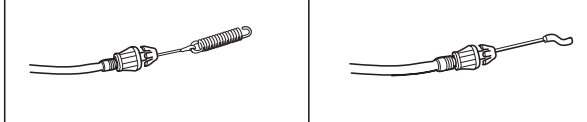

B099A

Ausgabe Issue		Bild Nr Picture No		CMI 50 BA- CMI 51 BA CHASSIE HOLM		CMI 50 BA- CMI 51 BA CHASSIS HANDLE		Seite Page	
2007- 1		B099A						22	
Pos. Fig.	Anzahl/Quantity			Artikel Nr. Part No	Bezeichnung	Description	Satz Kit	Anmerkung Notes	
	50BA	51BA							
1	0/1	0/1		12691800/0	Schraube	Screw			
1	3/2	3/2		12793701/0	Schraube	Screw			
2	0/1	0/1		12155000/0	Mutter	Nut			
2	3/2	3/2		12293201/0	Mutter	Nut			
3	1	1		12727791/0	Schraube	Screw			
4	1	1		22060190/0	Riemenschutz	Belt protection			
5	4	4		12731350/0	Schraube	Screw			
6	2	2		22545152/0	Platte	Plate			
10	1	1		22450420/1	Feder- links	Spring- LH			
11	1	1		22517906/1	Achse	Pivot shaft			
12	1	1		22600028/4	Prallblech	Stone guard			
13	1	1		12000930/0	Sprengring	Snap ring			
14	1	1		22450410/1	Feder- rechts	Spring- RH			
15	4	4		12293200/0	Mutter	Nut			
16	4	4		22399900/0	Schloßrad	Locking knob			
17	4	4		22041955/0	Buchse	Bush			
18	2	2		12793700/0	Schraube	Screw			
19	2	2		12792610/0	Schraube	Screw			
20	2	2		12155000/0	Mutter	Nut			
21	1	1		81006512/0	Holm- Unterteil	Handle- lower			
22	1	1		81003801/1	Seilhalter	Rope holder			
23	2	2		22680006/1	Scheibe	Washer			
24	1	1		12819201/0	Schraube	Screw			
25	1	1		81008614/3	Schraubensatz	Screw set			
26	1	1		81007024/0	Holm- Oberteil	Handle- upper			
27	1	1		81000611/0	Motorbremsdraht	Engine brake cable		GGP Motor	
27	1	1		81000625/0	Motorbremsdraht	Engine brake cable		B&S Motor	
28	1	1		81003291/3	Hebel- Motorbremse	Control lever- engine			
29	2	2		22041966/0	Buchse	Bush			
33	2	2		22041965/1	Buchse	Bush			
34	1	1		81003288/1	Hebel- Antrieb	Control lever- drive			
151	1	1		12291000/0	Mutter	Nut			
152	1	1		12581500/0	Schloßscheibe	Washer			
153	1	1		22171005/0	Distanz	Spacer			
154	1	1		12521360/0	Scheibe	Washer			
155	1	1		12508100/0	Schloßscheibe	Washer			
156	1	1		81007220/0	Gashebel	Throttle lever			
157	1	1		81007080/0	Gasdraht	Throttle cable			
158	1	1		12815000/0	Schraube	Screw			
159	1	1		14356702/0	Aufkleber	Label			
201		1		22601000/0	Schutz	Protection			
251	1	1		81001610/0	Chassie- grün	Chassis- green			
501	1	1		1111- 9744- 01	Nabe m. Scheibe	Hub w. pulley			
502	1	1		1111- 9742- 01	Messer	Blade		Standard	
502	1	1		81004395/1	Messer	Blade		Winged	
503	1	1		22160400/0	Scheibe	Elastic washer			
504	1	1		12523080/0	Scheibe	Washer			
505	1	1		12735698/0	Schraube	Screw			
506	1	1		12139100/0	Keil	Key			
551	1	1		98005000/1	Graskorb kpl	Grassbox assy		Inkl. 552 - 553	
552	1	1		22486076/0	• Graskorb- obere	• Grassbox- upper			
553	1	1		22486077/0	• Graskorb- untere	• Grassbox- lower			